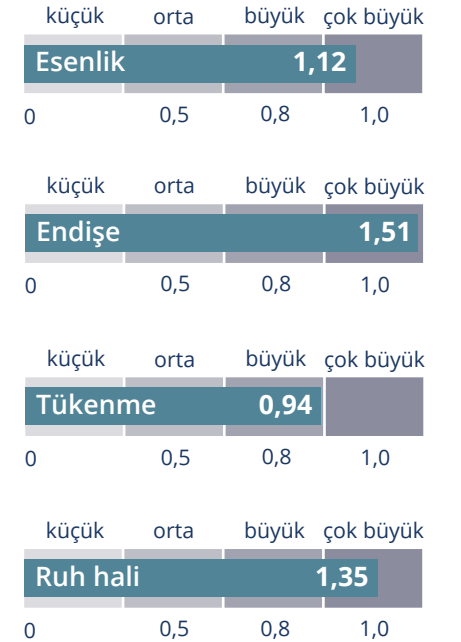

Bu çalışmanın etki büyüklüğü Tükenme Endeksindeki azalma açısından büyük; esenlikteki artış, endişelerdeki azalma ve Mevcut Ruh Hâli Endeksindeki artış açısından çok büyüktü.

MagHealy Classic Öncesi/Sonrası Karşılaştırması

■ Başlangıç Noktası ■ Final

Etki büyüklüğü (Cohen's d)

* Çalışma sonuçlarının tamamını www.healyworld.net/MagHealy/studies adresinden görüntüleyebilirsin

MagHealy Atmosphere Uygulaması

MagHealy Atmosphere Uygulaması