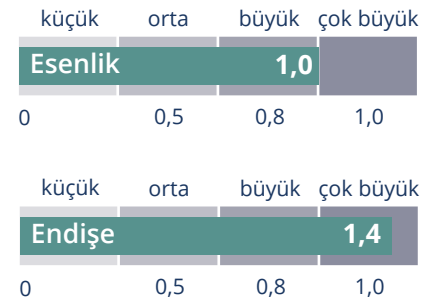

Bu çalışmanın etki büyüklüğü esenlikteki artış açısından büyük, endişelerdeki azalma açısından ise çok büyüktü.

MagHealy McMakin Öncesi/Sonrası Karşılaştırması

■ Başlangıç Noktası ■ Final

Etki büyüklüğü (Cohen's d)