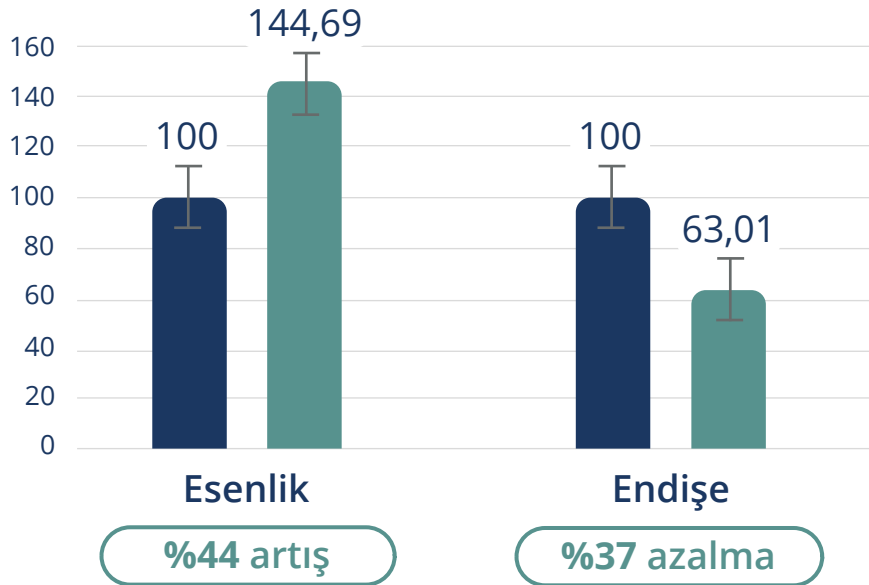

Alt Sırt Uyumu

Kas-iskelet sisteminin Biyoenerjetik Alanının uyumlanması.

Beyin Uyumu

Bilincin uyumlaştırılması, tutarlılık duygusunun güçlendirilmesi ve biyoenerjetik travmaların uyumlaştırılması

Sindirim Uyumu

Sindirim sisteminin Biyoenerjetik Alanının metabolik aktivitesinin enerjetik uyumlanması.

Bilim İnsanları ile birlikte Geliştirildi, Uygulamada Kendini Kanıtladı! **MagHealy McMakin Çalışması***

MagHealy McMakin Uygulama programları "Beyin Uyumu" ve "Vagus Uyumu" üzerine yapılan bir çalışmada, katılımcılar esenlik düzeylerinde ortalama %44 artış ve endişelerinde ortalama %37 azalma gözlenmiştir.

Bu çalışmanın etki büyüklüğü esenlikteki artış açısından büyük, endişelerdeki azalma açısından ise çok büyüktü.

MagHealy McMakin Öncesi/Sonrası Karşılaştırması

■ Başlangıç Noktası ■ Final

Etki büyüklüğü (Cohen's d)