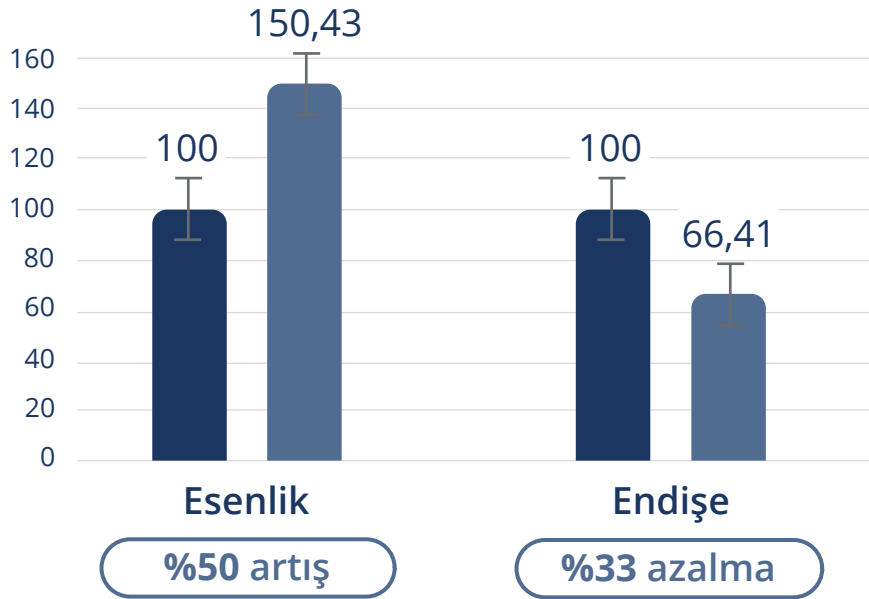

MagHealy Water Öncesi/Sonrası Karşılaştırması

■ Başlangıç Noktası ■ Final