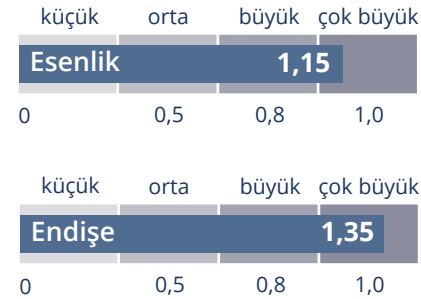

Etki büyüklüğü (Cohen's d)

BUNU BİLİYOR MUYDUN?

Bitkilerden anlayın.

Bitkilerin de MagHealy'nin canlandırılmış suyundan faydalanabilir. Örneğin, su dağıtımını ve taşınmasını desteklemek amacıyla çevrelerini olumlu yönde etkilemek için "Bitkiler" QAF programını kullan.

* Çalışma sonuçlarının tamamını www.healyworld.net/MagHealy/studies adresinden görüntüleyebilirsiniz