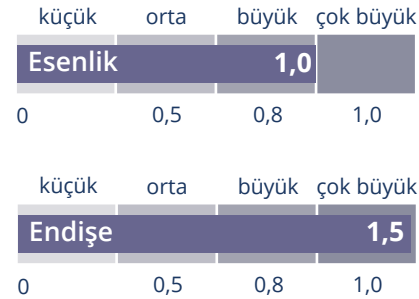

Etki büyüklüğü (Cohen's d)

BUNU BİLİYOR MUYDUN?

Paylaşmak önemsemektir.

MagHealy'nin manyetik alan uygulamaları sadece insanlarla sınırlı değildir. Dört ayaklı, tüylü dostlarını destekleyici ve pozitif enerjinin optimize edildiği bir alana davet etmek için "Hayvan Uyumu" QAF programından yararlan.

* Çalışma sonuçlarının tamamını www.healyworld.net/MagHealy/studies adresinden görüntüleyebilirsiniz