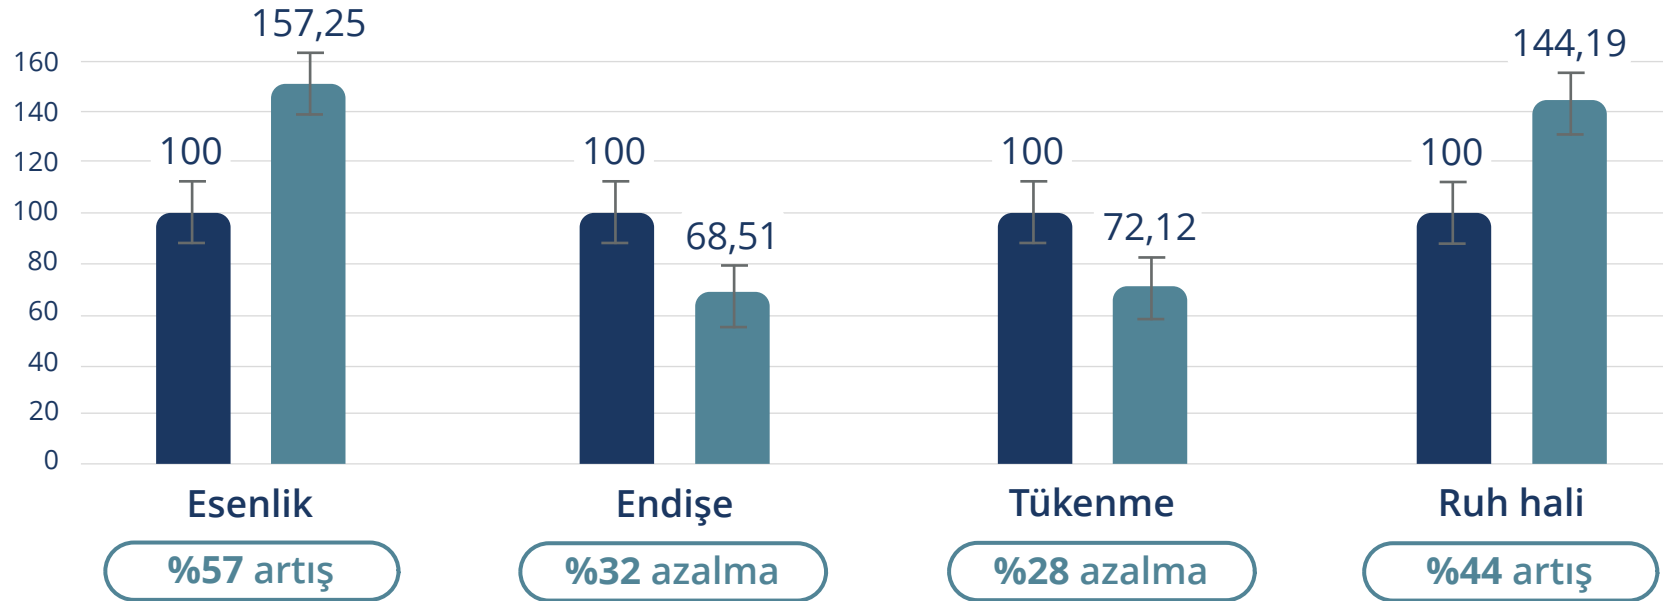

MagHealy Classic Öncesi/Sonrası Karşılaştırması

■ Başlangıç Noktası ■ Final