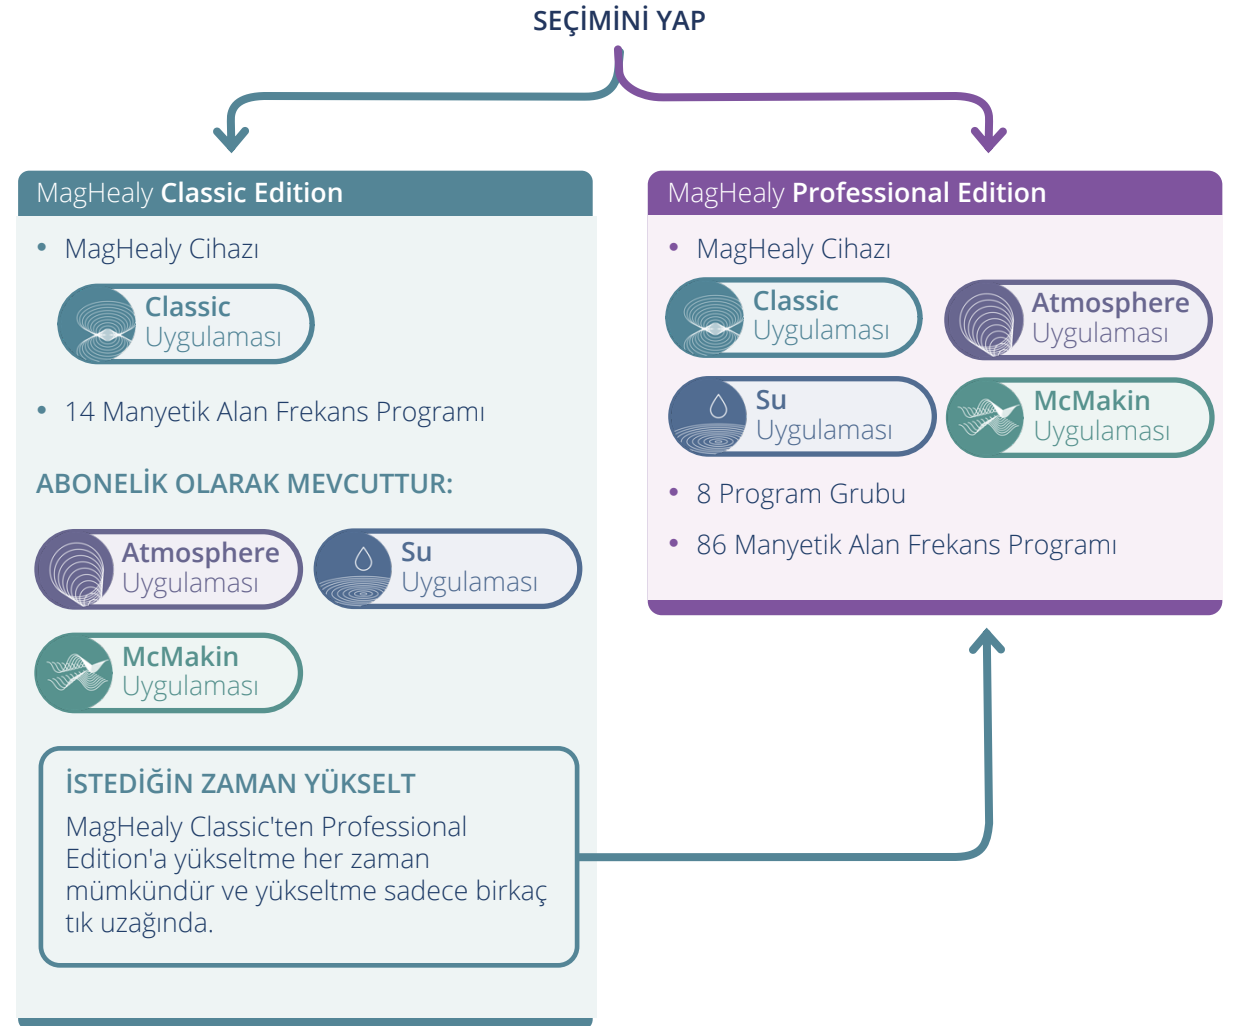

MagHealy Professional Edition ile Hepsine Sahip Ol

MagHealy Professional Edition ile en iyisinden daha azına razı olma. Bu hepsi bir arada çözüm, orijinal MagHealy Uygulamalarından alınan 86 adet şaşırtıcı ve benzersiz Manyetik Alan Frekans Programı sunar: Classic, Atmosphere, Water ve McMakin.

Manyetik alanların gücünün bütünsel esenlikle buluştuğu MagHealy'yi deneyimle. Professional'ı al, kendini ve çevrendeki mekânı yepyeni bir seviyeye yükselt.

MagHealy **Professional Edition**

- "4'ü 1 arada" - tek cihaz, dört yenilikçi uygulama
- Seçili 8 Program Grubu ve toplam 86 benzersiz Manyetik Alan Frekans Programından yararlan
- Bedenin, zihnin ve çevren için uyumlama

MagHealy Classic Edition ile Çok Yönlülük Elinde

MagHealy Classic Edition, yepyeni MagHealy abonelik modeliyle sana özel deneyiminin sadece başlangıcıdır. Classic Edition ile ömür boyu erişime sahip ol ve seçtiğin ek aboneliklerle bu deneyimi geliştir.

MagHealy Abonelik Modeli ile Deneyimini Kişiselleştir

Classic Uygulamasının yanı sıra, MagHealy Atmosphere, Water ve McMakin Uygulamalarını bir, üç, altı veya on iki aylık abonelikler hâlinde kullanabilirsin.