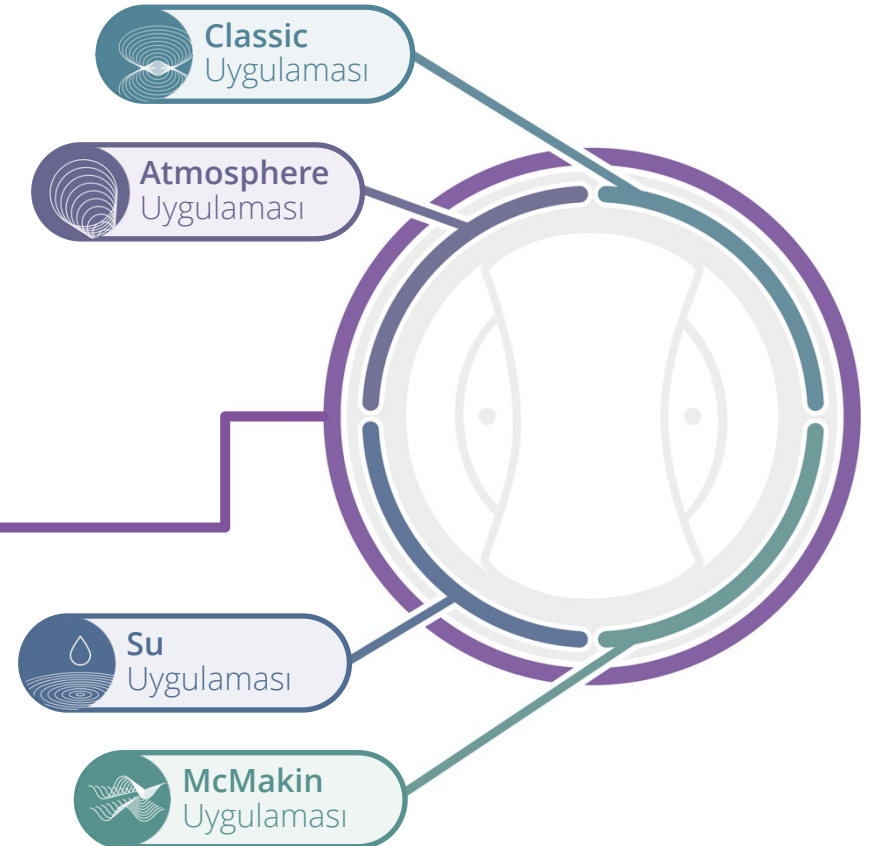

MagHealy Professional Edition ile Hepsine Sahip Ol

MagHealy Professional Edition ile en iyisinden daha azına razı olma. Bu hepsi bir arada çözüm, orijinal MagHealy Uygulamalarından alınan 86 adet şaşırtıcı ve benzersiz Manyetik Alan Frekans Programı sunar: Classic, Atmosphere, Water ve McMakin.

Manyetik alanların gücünün bütünsel esenlikle buluştuğu MagHealy'yi deneyimle. Professional'ı al, kendini ve çevrendeki mekânı yepyeni bir seviyeye yükselt.

MagHealy **Professional Edition**

- "4'ü 1 arada" - tek cihaz, dört yenilikçi uygulama
- Seçili 8 Program Grubu ve toplam 86 benzersiz Manyetik Alan Frekans Programından yararlan
- Bedenin, zihnin ve çevren için uyumlama