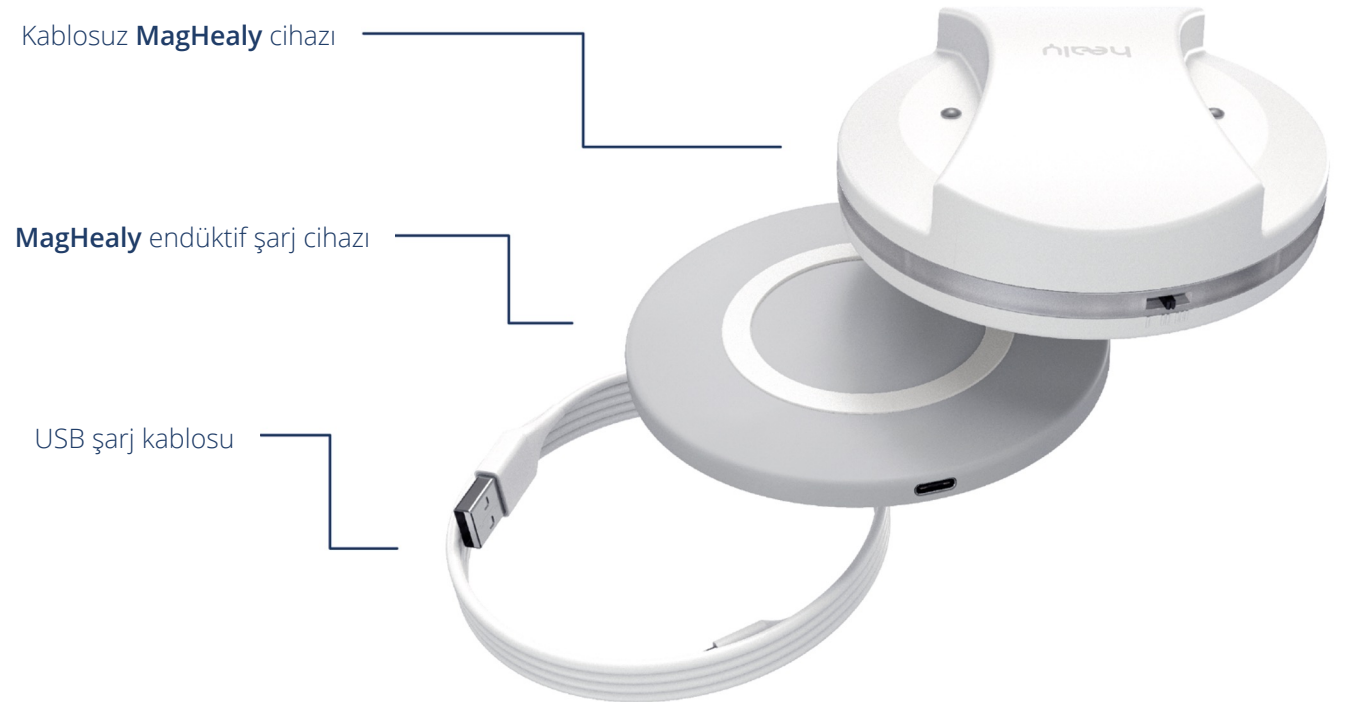

Kutunun içinde neler var?

Mükemmel Uyum!

MagHealy özel bir ambalaj tasarımıyla gelir ve kutunun içindekiler de aynı derecede etkileyicidir. MagHealy cihazının yanı sıra, endüktif şarj cihazı, USB-C şarj kablosu ve kolay kullanım sağlayan bir kılavuz içeren kapsamlı bir aksesuar kutusu da bulunuyor.

Tüm bileşenler şık bir tasarıma sahiptir ve birbirleriyle uyumludur, böylece MagHealy olması gerektiği gibi her zaman ilgi odağı olur.

Kablosuz **MagHealy** cihazı

MagHealy endüktif şarj cihazı

USB şarj kablosu