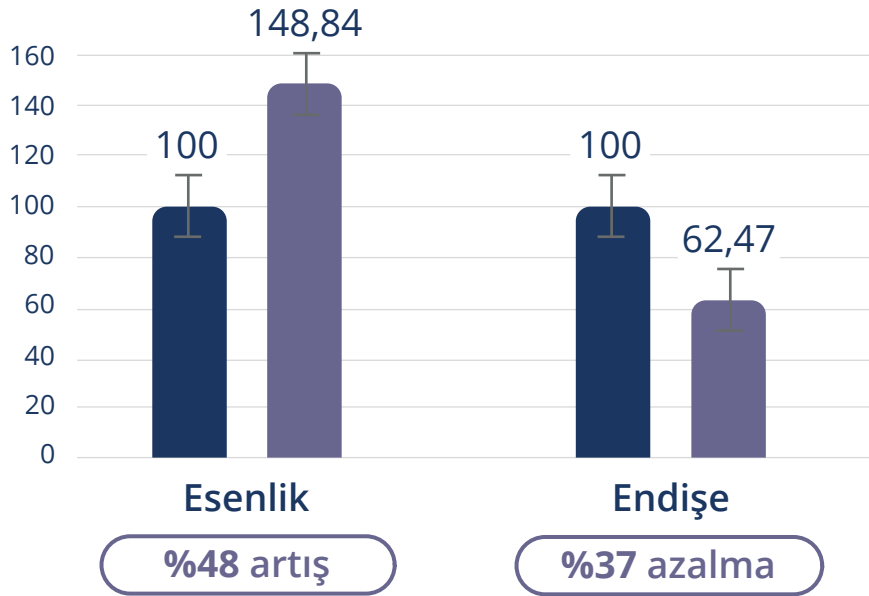

MagHealy Atmosphere Öncesi/Sonrası Karşılaştırması

■ Başlangıç Noktası ■ Final