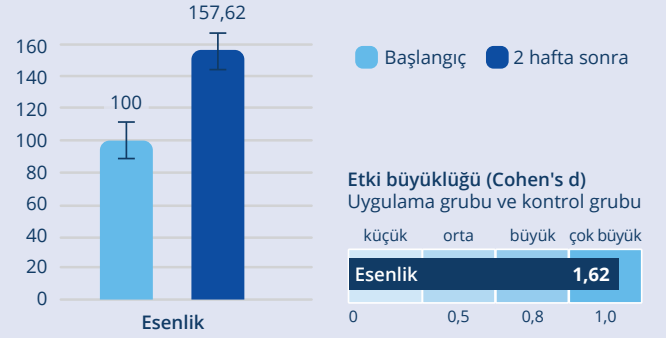

### BUNU BİLİYOR MUYDUN?

Koçluk, gerçekliğindeki kör noktaları fark etmene ve tıkanıldığında işleri yoluna koymaya etkili bir şekilde yardımcı olabilir. Ancak her şeyi net bir şekilde gördüğünde kararlar alabilir ve çok ihtiyaç duyulan değişiklikleri başlatabilirsin.

## HealAdvisor Analyse Coaching Modülü Çalışması\*

Katılımcılar esenlik düzeylerinde ortalama %57'lik bir artış göstermiştir.

Bu çalışmanın etki büyüklüğü esenlik için çok büyüktü.

\* Çalışma sonuçlarının tamamını [www.healyworld.net/healy/studies](http://www.healyworld.net/healy/studies) adresinden görüntüleyebilirsiniz