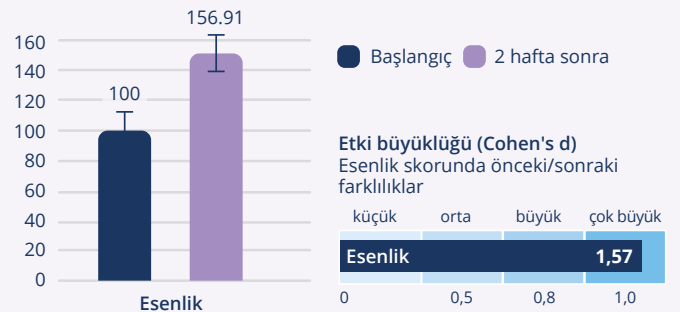

Healy Zihinsel Denge Çalışması*

Katılımcılar esenlik düzeylerinde ortalama %56'lık bir artış göstermiştir.

Bu çalışmanın etki büyüklüğü esenlik için çok büyüktü.

* Çalışma sonuçlarının tamamını www.healyworld.net/healy/studies adresinden görüntüleyebilirsiniz